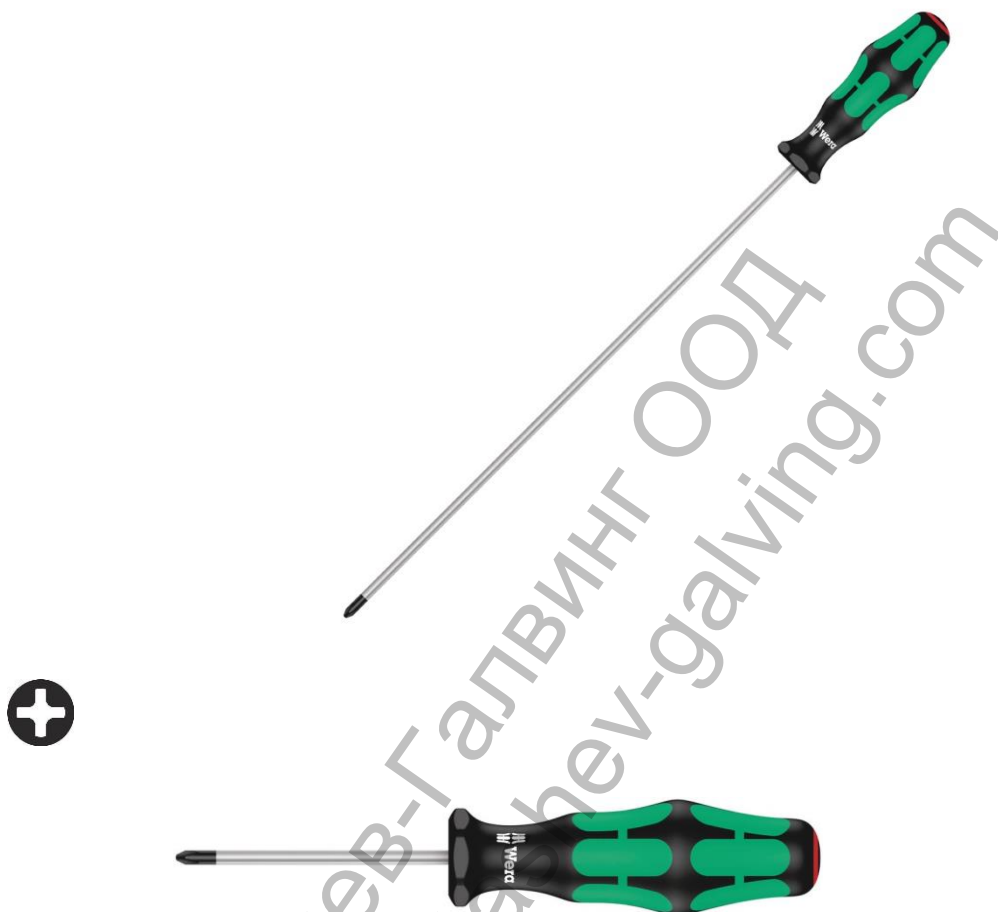

Отвертка Wera PH Philips кръстата PH 1x300x4.5 мм, 350 PH

EAN:	4013288003591	Abmessung:	141x26x26 mm
Teilernr:	05008705001	Gewicht:	28 g
Artikel-Nr:	350 PH	Ursprungsland:	CZ
		Zolltarifnr.:	82054000

- Schraubendreher für Kreuzschlitzschrauben Phillips
- Harte Griffzonen für hohe Arbeitsgeschwindigkeit, weiche Griffzonen für hohe Drehmomentübertragung
- Mit Werkzeugfinder Take it easy: Farbkenzeichnung nach Profilen und Größenstempelung
- Mit Sechskantabrollschutz gegen Wegrollen

Hochwertiger Krafform Plus Schraubendreher. Mehrkomponentiger Krafform Plus Griff für angenehm ergonomisches Arbeiten, bei dem Blasen und Schwielen vermieden werden. Harte Griffzonen für hohe Arbeitsgeschwindigkeit, während weiche Griffzonen hohe Drehmomentübertragung garantieren. „Take it easy“ Werkzeugfinder mit Farbkenzeichnung nach Profilen und Größenstempelung – zum einfachen und schnellen Finden des benötigten Werkzeugs. Der Sechskantabrollschutz verhindert lästiges Wegrollen am Arbeitsplatz.

Продукт: [Отвертка Wera PH Philips кръстата PH 1x300x4.5 мм, 350 PH](#)

Категория: [Отвертки](#)

Бранд: [Wera](#)

Категория бранд: [Отвертка Wera](#)